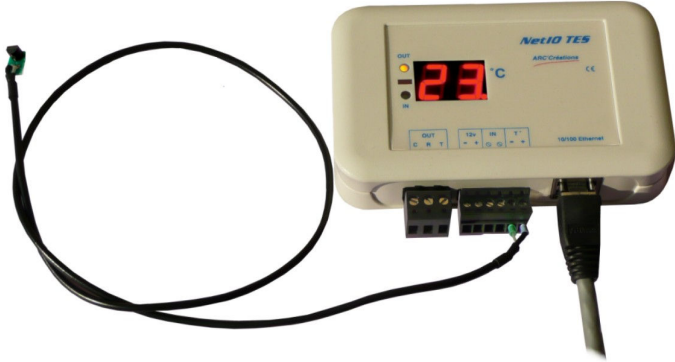

Net IO-TES

Vidéo
Surveillance
IP

Contrôle de température, gestion d'alarmes

Température

Affichage de la température
- en local sur le boîtier
- à distance sur PC ou sur téléphone mobile via Internet explorer

Envoi d'alarmes
(option)

**Pour la surveillance des salles informatiques, caves,
chambres froides, serres...**

ARC'Créations

Caractéristiques techniques

- 1 entrée capteur température ; Capteur fourni en option,
 - précision 0,5°C entre -10° et +85°C
 - cadence de mesure : 0,5 seconde
 - période d'enregistrement : paramétrable de 1 à 240mn.
- 1 entrée d'alarme sous forme de contact sec pour raccordement d'un détecteur IR, d'un contact d'ouverture de porte...
- 1 sortie relais ; Commun, Repos, Travail
 - V max = 220V
 - I max = 2A
- Alimentation
 - POE
 - Externe (non fournie en standard) 12 V=, 180 mA
- Réseau Ethernet : 10/100 Mbits
- Présentation : boîtier mural
L 117 mm x H 75 mm x P 23 mm.

Fonctionnalités

- Contrôle de la température par rapport à 1 seuil haut et 1 seuil bas
- Contrôle de l'entrée d'alarme
 - sens (ouverture ou fermeture) et durée de filtrage paramétrables
- Traitement sur dépassement de seuils ou présence alarme :
 - transmission par réseau Ethernet, protocole UDP, vers 2 destinataires,
 - activation de la sortie relais sur dépassement de seuils uniquement.
- Affichage :
 - de la température, de l'état de l'entrée d'alarme et de la sortie relais sur le boîtier, sur PC ou téléphone mobile via Internet Explorer
 - de l'historique de la température sous forme de courbe (512 valeurs mémorisées) sur PC uniquement
- Télégestion :
Commande à distance de la sortie relais, à partir d'un PC ou téléphone mobile via Internet Explorer