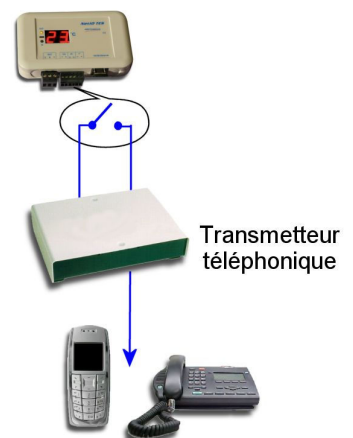

Version avec transmetteur téléphonique

ARC'Créations

ACTIMART II Lot 9
1140 Rue Ampère
13856 Aix en Provence cedex 3
tél 04.42.97.71.91 / fax 04.42.97.71.92
<http://www.arc-cre.com> info@arc-cre.com