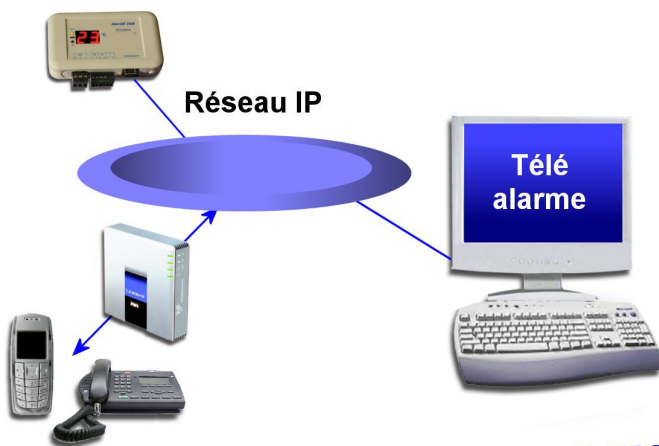

Caractéristiques techniques

- 1 entrée capteur température ; Capteur fourni en option,
  - précision 0,5°C entre -10° et +85°C
  - cadence de mesure : 0,5 seconde
  - période d'enregistrement : paramétrable de 1 à 240mn.
- 1 entrée d'alarme sous forme de contact sec pour raccordement d'un détecteur IR, d'un contact d'ouverture de porte...
- 1 sortie relais ; Commun, Repos, Travail
  - V max = 220V
  - I max = 2A
- Alimentation
  - POE
  - Externe (non fournie en standard) 12 V=, 180 mA
- Réseau Ethernet : 10/100 Mbits
- Présentation : boîtier mural
  L 117 mm x H 75 mm x P 23 mm.

Fonctionnalités

- Contrôle de la température par rapport à 1 seuil haut et 1 seuil bas
- Contrôle de l'entrée d'alarme
  - sens (ouverture ou fermeture) et durée de filtrage paramétrables
- Traitement sur dépassement de seuils ou présence alarme :
  - transmission par réseau Ethernet, protocole UDP, vers 2 destinataires,
  - activation de la sortie relais sur dépassement de seuils uniquement.
- Affichage :
  - de la température, de l'état de l'entrée d'alarme et de la sortie relais sur le boîtier, sur PC ou téléphone mobile via Internet Explorer
  - de l'historique de la température sous forme de courbe (512 valeurs mémorisées) sur PC uniquement
- Télégestion :
  Commande à distance de la sortie relais, à partir d'un PC ou téléphone mobile via Internet Explorer

Option : Transmission d'alarmes en mode vocal

Version avec Téléalarme d'ARC'Créations